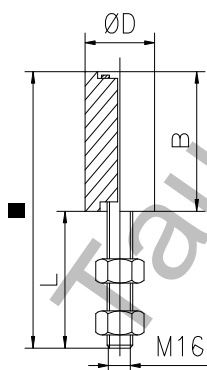

Ролка Estebro® за плъзгачи се врати с горно водене ф 40x40 мм, пластмасова

Family: Rollers

Material: Roller of injected nylon. Axle of 11SMn30 steel

Finish: Zinc-plated

Description: Nylon roller installed as a guide for the upper part of sliding doors to avoid the oscillation during the opening and closing movements. It is necessary a previous anchoring to install it with a threaded rod (M. in annex table).

Cod.	Medidas Dimensions	A	B	L	ØD		
700	25x35	70	35	35	25	24	2,90
133	30x30	70	30	40	30	36	4,70
132	35x35	110	35	75	35	25	4,95
134	40x40	80	40	40	40	20	3,45
1342	40x40	110	40	70	40	40	8,45
701	40x60	109	60	49	40	16	3,75
Acero Inoxidable - Inox - Stainless Steel							AISI 303
1332	30x30	70	30	40	30	12	1,60
1321	35x35	110	35	75	35	10	2,00
1341	40x40	80	40	40	40	8	1,45

Продукт: [Ролка Estebro® за плъзгаци се врати с горно водене ф 40x40 мм, пластмасова](#)

Категория: [Плъзгаци се врати](#)

Бранд: [Estebro®](#)

Категория бранд: [Ролка Estebro®](#)